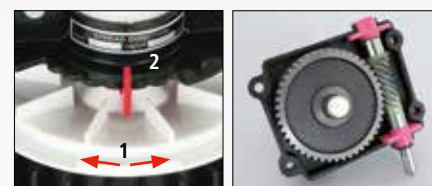

Verstelbare uitwerpopening (1), roermechanisme (2)
Ingesloten wormoverbrenging met metalen tandraden