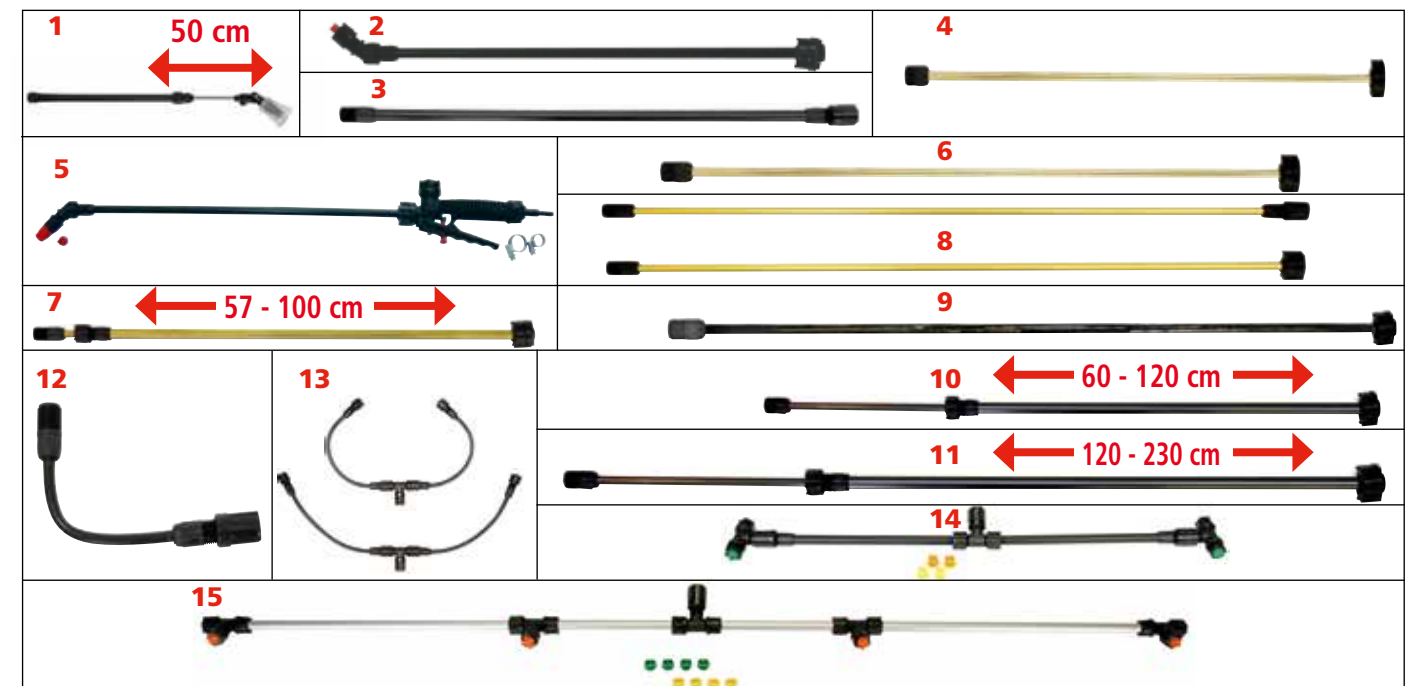

Nr.	Omschrijving	Beschrijving en toepassingsadvies	Bestelnummer	201 202	211 212	401/402 201 C 202 C	461 462	256 257 258	410 424 425 435	473 D 475	206/411 216 417 441/442
11	Telescopische lans, koolstofvezel 120 - 230 cm NIEUW	De telescopische sproeilans van ultralicht koolstofvezelmateriaal weegt slechts 160 g en is traploos in lengte verstelbaar van 120 - 230 cm. Deze wordt gebruikt in alle veeleisende toepassingen die stijve en uiterst lichte sproeilansen met zeer grote reikwijdte vereisen. Het lage gewicht zorgt voor een enorme, ergonomische verlichting van het werk en maakt lange werkintervallen mogelijk. Levering inclusief schroefmoer voor bevestiging aan het SOLO-handventiel.	49445	-	●	-	●	●	●	●	●
12	Flexibel sproeilansverlengstuk 15 cm	De sproeilans is ideaal voor de behandeling van ontoegankelijke en moeilijk zichtbare of bereikbare plaatsen, bijv. ook voor de bestrijding van ongedierte. Met het tot 180° vormbare lansstuk kan de sproeistraal worden omgekeerd in gewenste richtingen. Inclusief verbindingmoer voor bevestiging aan een bestaand sproeilansuiteinde, zonder sproeikop. Hij kan worden gecombineerd met alle SOLO sproeilansen en alle sproeikoppen, de schroefmoer voor bevestiging is inbegrepen.	49450	-	●	-	●	●	●	●	●
13	Flexibel T-stuk 60 cm	Het T-stuk kan op vele manieren worden gebruikt: bijv. om een plant of een rij planten van twee kanten tegelijk te behandelen, of om twee rijen gelijktijdig te besproeien. Als T-sproeikopstuk kan het worden gebruikt voor de behandeling van afzonderlijke planten en voor het sproeien van beschermingsmiddelen tegen aanvretten. Het T-stuk met zijn twee flexibele sproeilansuiteinden heeft een totale werkbreedte van 60 cm. Deze wordt geleverd inclusief moeren voor montage op elke sproeilans, voorgemonteerde sproeikoppen met holle kern en sproeikoppen met holle kern in twee andere maten. Optioneel kunnen ook andere sproeikoptypen in verschillende afmetingen worden gemonteerd.	49411	-	●	-	●	●	●	●	206/216 411/441: ●
14	Spruitbalk 60 cm	De 60 cm brede spruitbalk heeft twee spuitkoppen in drie verschillende spuitgroottes en is ideaal voor het behandelen van twee rijen en voor het besproeien van vlakken. Vervaardigd uit vrijwel onbreekbaar, speciaal kunststof, geleverd met twee sproeikopfilters met kogelklep om het nadruppelen te voorkomen en een schroefmoer voor montage op de sproeilans. Wij adviseren de combinatie met korte, stijve SOLO-sproeilansen van messing of koolstofvezel.	49514	-	●	-	●	●	●	●	206/216 411/441: ●
15	Sproeibalk 120 cm, aluminium	Voor de behandeling van grotere oppervlakken adviseren wij de dubbel zo brede, lichtgewicht aluminium sproeibalk met een sproeibreedte van 120 cm. Vier vlakstraal-spruitkoppen en vier spuitkopfilters met kogelklep ter voorkoming van nadruppelen zijn voorgemonteerd, twee extra sets van 4 spuitkoppen worden meegeleverd. Het beste te combineren met korte, stijve SOLO-sproeilansen van messing of koolstofvezel. De schroefmoer voor montage op de sproeilans wordt meegeleverd.	49299	-	●	-	●	●	●	●	206/216 411/441: ●